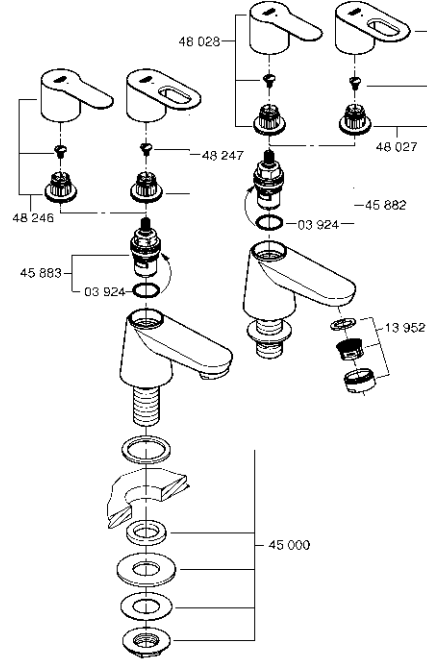

20 421
20 422