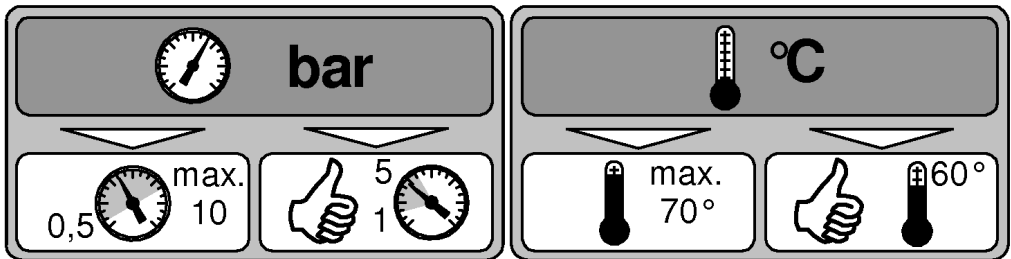

BAUEDGE/BAULOOP
DESIGN + ENGINEERING
GROHE GERMANY

99.0041.131/ÄM 229858/07.14

www.grohe.com

Pure Freude an Wasser

23 328
23 329
23 330
23 356
23 335
23 336
23 337
23 357

23 331
23 332
23 338
23 339

23 328
23 329
23 330
23 356
23 335
23 336
23 337
23 357
23 331
23 332
23 338
23 339