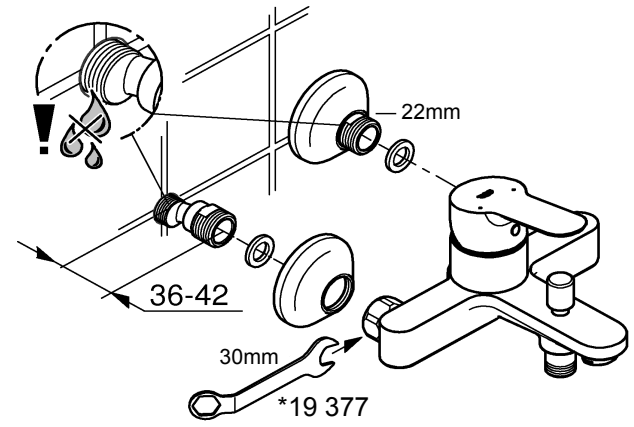

23 333
23 334
23 340
23 341

23 333
23 334
23 340
23 341