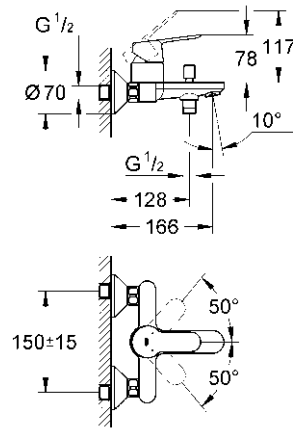

23 334
23 341