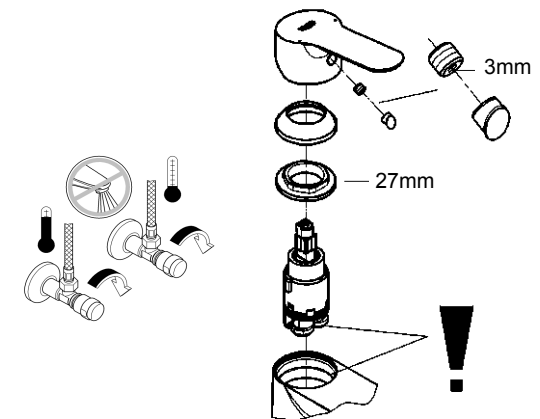

23 328
23 329
23 330
23 356
23 335
23 336
23 337
23 357
23 331
23 332
23 338
23 339