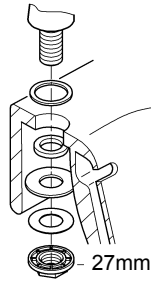

20 421
20 422