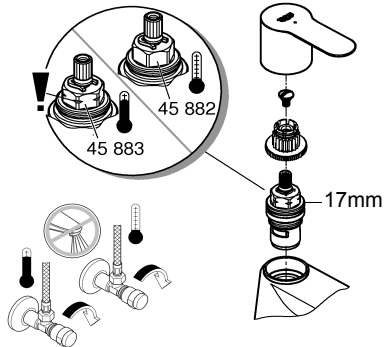

20 421
20 422