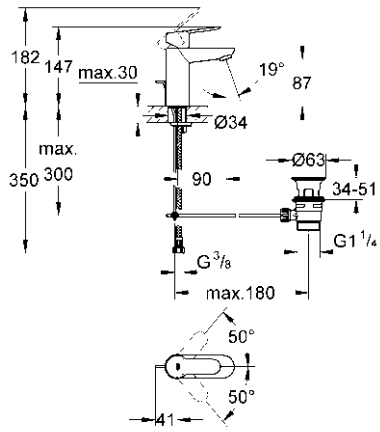

BAUEDGE/BAULOOP
DESIGN + ENGINEERING
GROHE GERMANY

99.0041.131/ÄM 229858/07.14

www.grohe.com

Pure Freude an Wasser

23 328
23 329
23 330
23 356
23 335
23 336
23 337
23 357

23 331
23 332
23 338
23 339

23 328
23 329
23 330
23 356
23 335
23 336
23 337
23 357
23 331
23 332
23 338
23 339