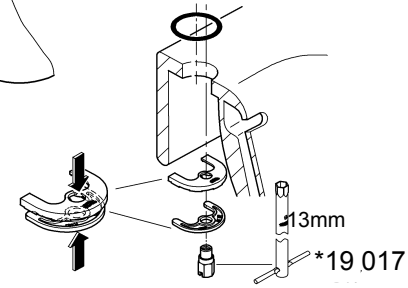

23 328
23 329
23 330
23 356
23 335
23 336
23 337
23 357
23 331
23 332
23 338
23 339