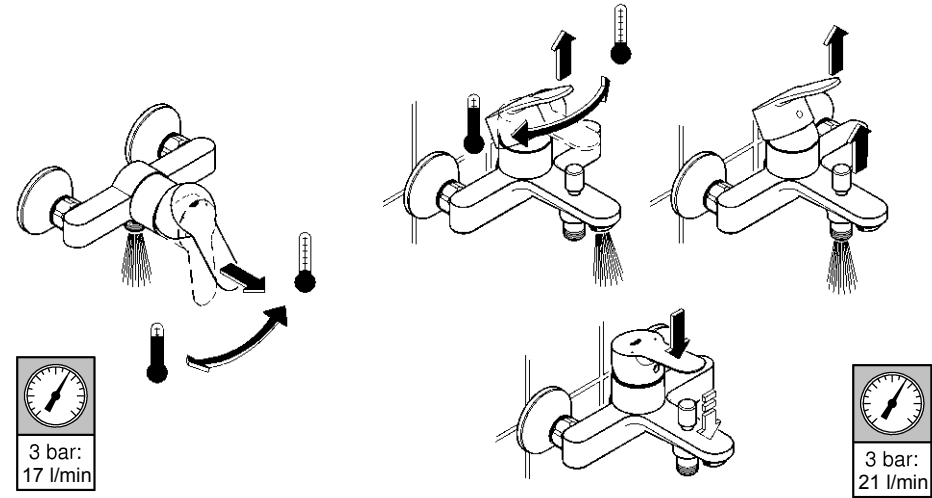

23 333
23 340

23 334
23 341

23 333
23 334
23 340
23 341

23 333
23 334
23 340
23 341