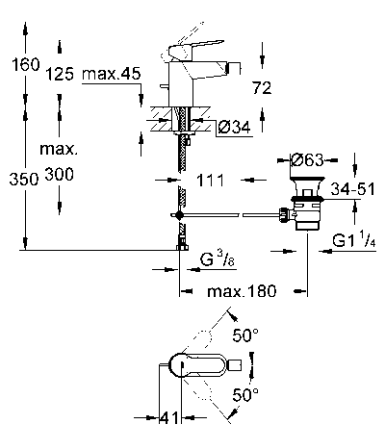

BAUEDGE/BAULOOP
DESIGN + ENGINEERING
GROHE GERMANY

99.0041.131/ÄM 229858/07.14

www.grohe.com

Pure Freude an Wasser

23 328
23 329
23 330
23 356
23 335
23 336
23 337
23 357

23 331
23 332
23 338
23 339

23 328
23 329
23 330
23 356
23 335
23 336
23 337
23 357
23 331
23 332
23 338
23 339

Комплект поставки	20 421	23 328	23 329	23 330	23 356	23 331	23 332	23 333	23 334	20 421 00M
Смеситель для умывальника		X	X	X	X					
Смеситель для биде						X	X			
вертикальный кран	X									X
Смеситель для ванны									X	
Смеситель для душа								X		
S-образные эксцентрики								X	X	
вертикальное подсоединение										
гарнитур для душа										
Техническое руководство	X	X	X	X	X	X	X	X	X	X
Инструкция по уходу	X	X	X	X	X	X	X	X	X	X
Вес нетто, кг	0,8	1,2	1,1	1,1	1,3	1,2	1,1	1,5	2,2	1,6