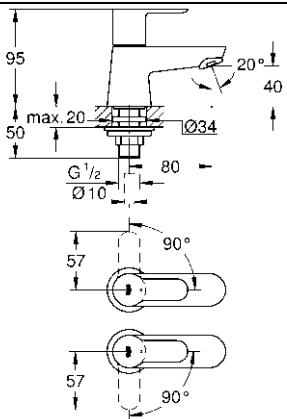

20 421
20 422