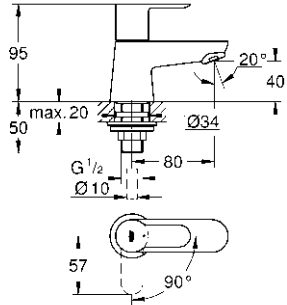

23 328
23 329
23 330
23 356
23 335
23 336
23 337
23 357
23 331
23 332
23 338
23 339

23 333
23 340

23 334
23 341

23 333
23 334
23 340
23 341

23 333
23 334
23 340
23 341

20 421
20 422

20 421
20 422

Смесители

Комплект поставки	20 421	23 328	23 329	23 330	23 356	23 331	23 332	23 333	23 334	20 421 00M
Смеситель для умывальника		X	X	X	X					
Смеситель для биде						X	X			
вертикальный кран	X									X
Смеситель для ванны									X	
Смеситель для душа								X		
S-образные эксцентрики								X	X	
вертикальное подсоединение										
гарнитур для душа										
Техническое руководство	X	X	X	X	X	X	X	X	X	X
Инструкция по уходу	X	X	X	X	X	X	X	X	X	X
Вес нетто, кг	0,8	1,2	1,1	1,1	1,3	1,2	1,1	1,5	2,2	1,6