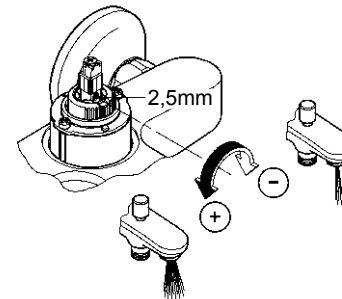

23 333
23 340

23 334
23 341

23 333
23 334
23 340
23 341

23 333
23 334
23 340
23 341