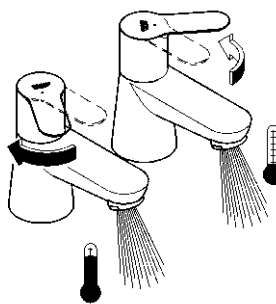

20 421
20 422