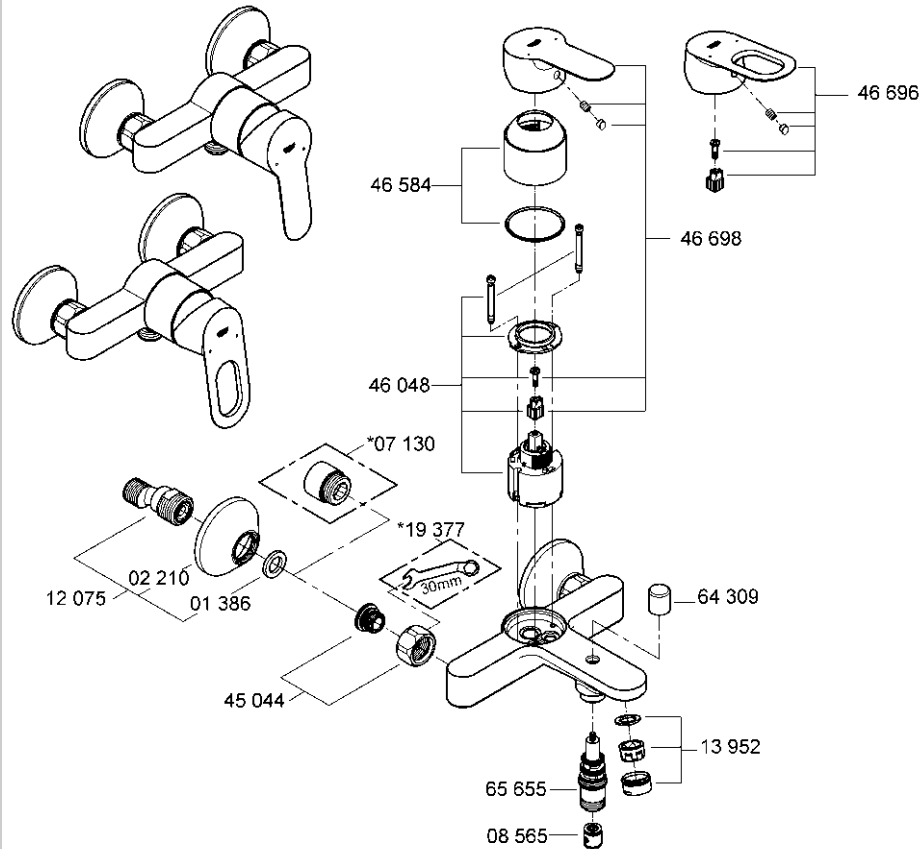

23 333
23 334
23 340
23 341

23 333
23 334
23 340
23 341