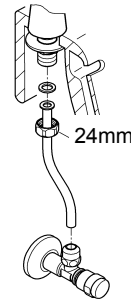

BAUEDGE/BAULOOP
DESIGN + ENGINEERING
GROHE GERMANY

99.0041.131/ÄM 229858/07.14

www.grohe.com

Pure Freude an Wasser

23 328
23 329
23 330
23 356
23 335
23 336
23 337
23 357

23 331
23 332
23 338
23 339

23 328
23 329
23 330
23 356
23 335
23 336
23 337
23 357
23 331
23 332
23 338
23 339

23 328
23 329
23 330
23 356
23 335
23 336
23 337
23 357
23 331
23 332
23 338
23 339

23 333
23 340

23 334
23 341

23 333
23 334
23 340
23 341

23 333
23 334
23 340
23 341

20 421
20 422

20 421
20 422

Смесители