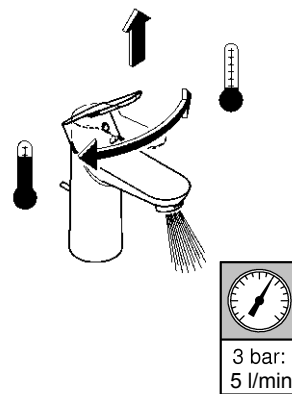

23 328
23 329
23 330
23 356
23 335
23 336
23 337
23 357
23 331
23 332
23 338
23 339