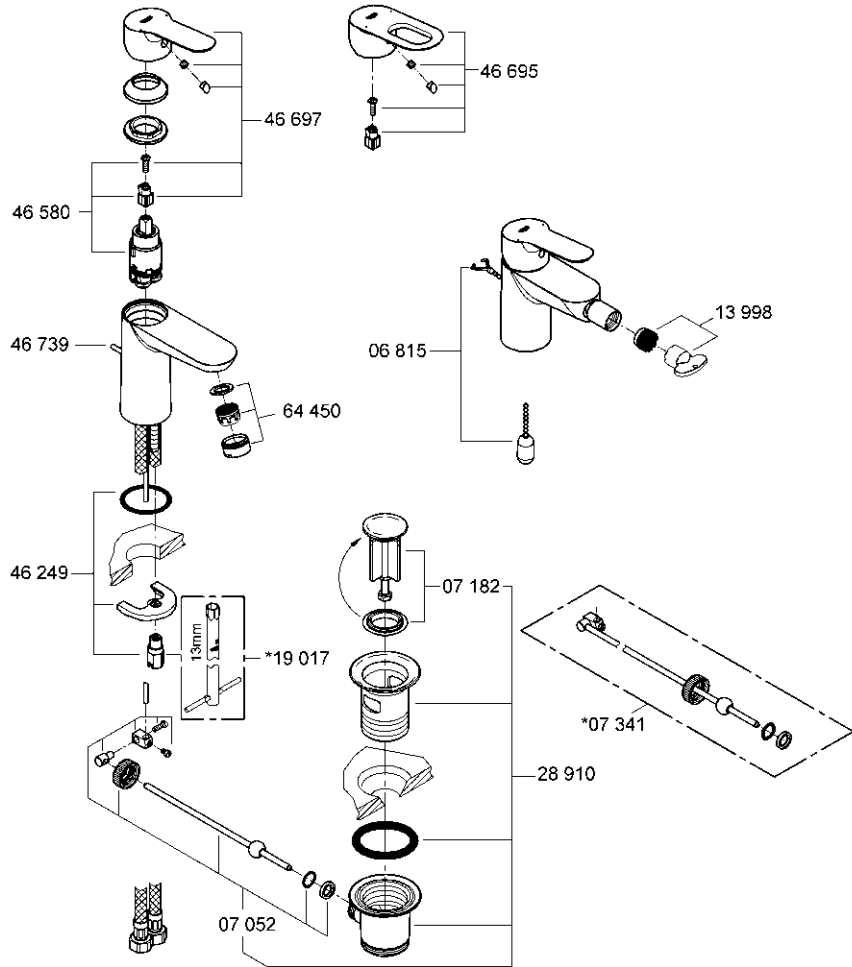

BAUEDGE/BAULOOP
DESIGN + ENGINEERING
GROHE GERMANY

99.0041.131/ÄM 229858/07.14

www.grohe.com

Pure Freude an Wasser

23 328
23 329
23 330
23 356
23 335
23 336
23 337
23 357

23 331
23 332
23 338
23 339

23 328
23 329
23 330
23 356
23 335
23 336
23 337
23 357
23 331
23 332
23 338
23 339

Комплект поставки	20 421	23 328	23 329	23 330	23 356	23 331	23 332	23 333	23 334	20 421 00M
Смеситель для умывальника		X	X	X	X					
Смеситель для биде						X	X			
вертикальный кран	X									X
Смеситель для ванны									X	
Смеситель для душа								X		
S-образные эксцентрики								X	X	
вертикальное подсоединение										
гарнитур для душа										
Техническое руководство	X	X	X	X	X	X	X	X	X	X
Инструкция по уходу	X	X	X	X	X	X	X	X	X	X
Вес нетто, кг	0,8	1,2	1,1	1,1	1,3	1,2	1,1	1,5	2,2	1,6