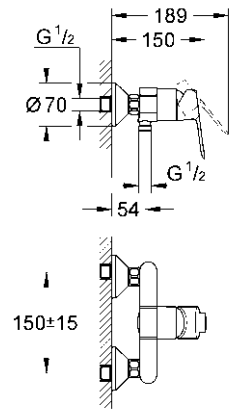

23 333
23 340