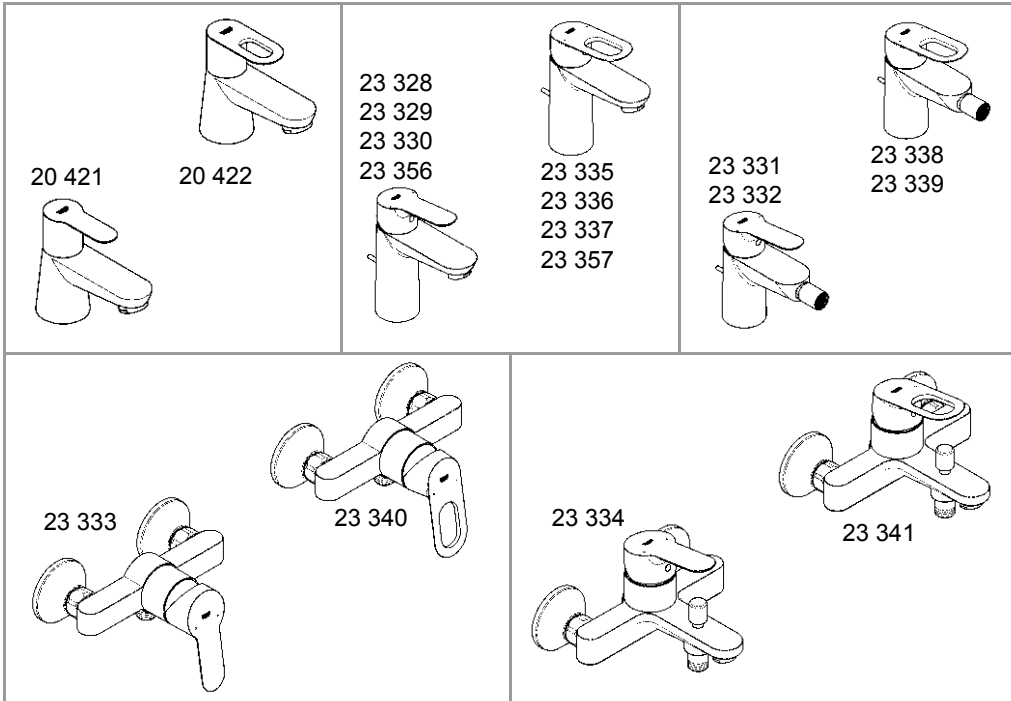

BAUEDGE/BAULOOP
DESIGN + ENGINEERING
GROHE GERMANY

99.0041.131/ÄM 229858/07.14

www.grohe.com

Pure Freude an Wasser

23 328
23 329
23 330
23 356
23 335
23 336
23 337
23 357

23 331
23 332
23 338
23 339

23 328
23 329
23 330
23 356
23 335
23 336
23 337
23 357
23 331
23 332
23 338
23 339