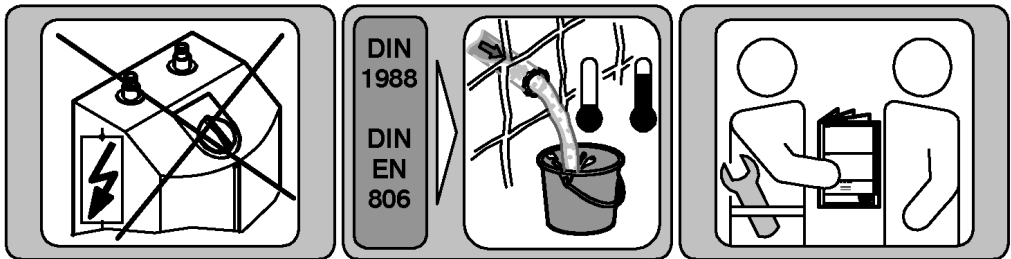

BAUEDGE/BAULOOP
DESIGN + ENGINEERING
GROHE GERMANY

99.0041.131/ÄM 229858/07.14

www.grohe.com

Pure Freude an Wasser

23 328
23 329
23 330
23 356
23 335
23 336
23 337
23 357

23 331
23 332
23 338
23 339

23 328
23 329
23 330
23 356
23 335
23 336
23 337
23 357
23 331
23 332
23 338
23 339