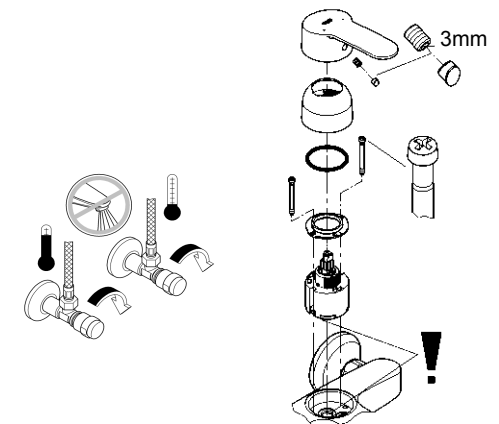

23 333
23 340

23 334
23 341

23 333
23 334
23 340
23 341

23 333
23 334
23 340
23 341